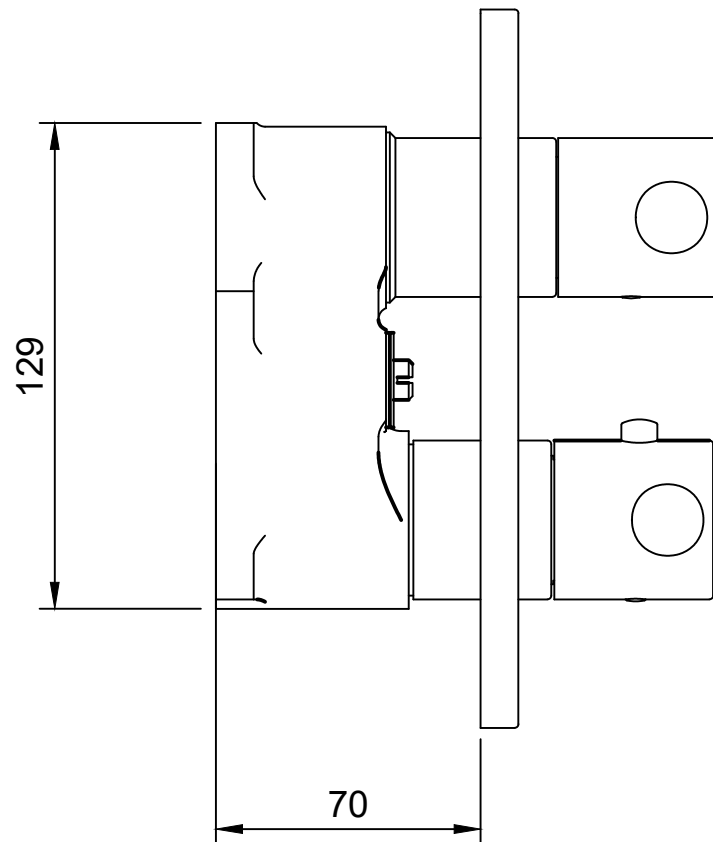

Universal Taps &  
Fittings  
TVD000651000

V01 / 30.06.2021

**Villeroy & Boch**

1748

<p>Universal Taps &amp; Fittings TVD000653000</p>	 <p><b>Villeroy &amp; Boch</b></p>
<p>V01 / 07.09.2021</p>	<p>1748</p>