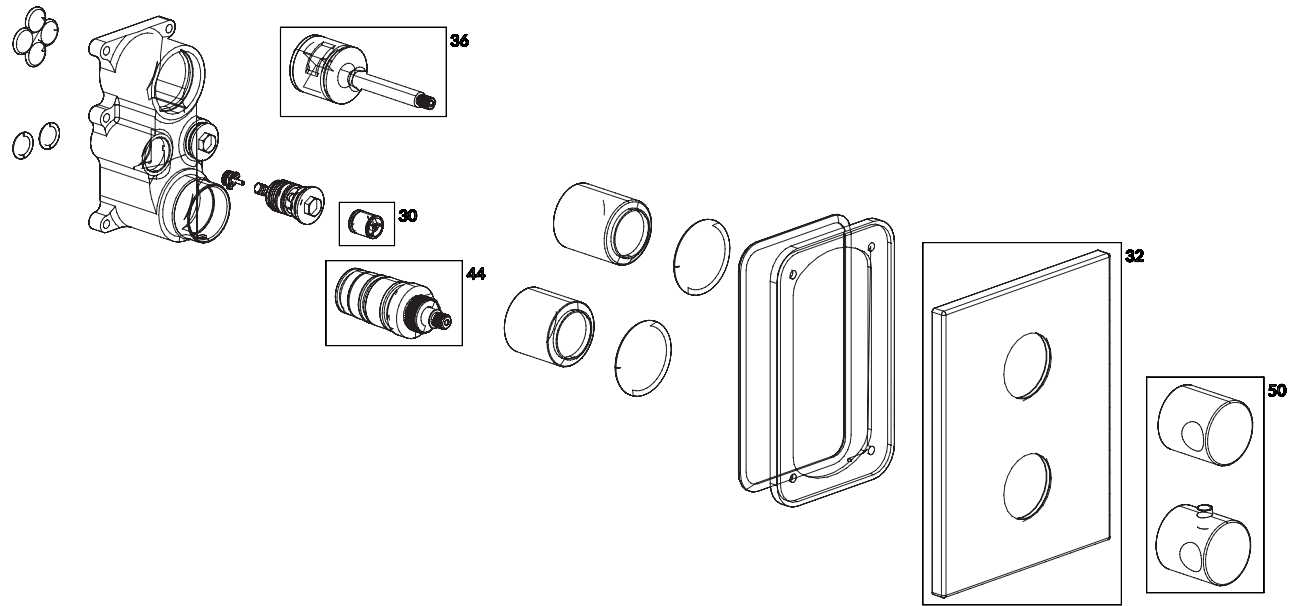

Universal Taps &  
Fittings  
TVD000651000

V01 / 30.06.2021

**Villeroy & Boch**

1748

<p>Universal Taps &amp; Fittings TVD000653000</p>	 <p><b>Villeroy &amp; Boch</b></p>
<p>V01 / 07.09.2021</p>	<p>1748</p>

Universal Showers  
TVC000001000

V01 / 30.06.2021

**Villeroy & Boch**

1748

Universal Showers  
TVC000453510

V01 / 30.06.2021

**Villeroy & Boch**

1748