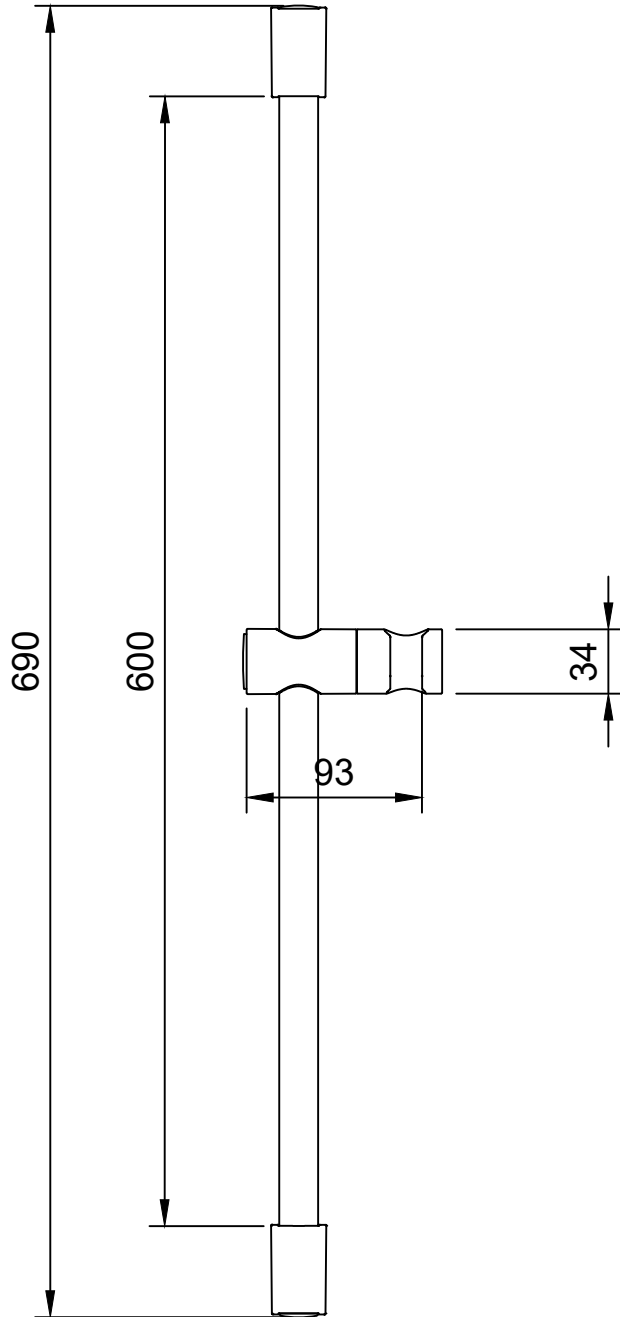

Universal Taps &  
Fittings  
TVD000651000

V01 / 30.06.2021

**Villeroy & Boch**

1748

<p>Universal Taps &amp; Fittings TVD000653000</p>	 <p><b>Villeroy &amp; Boch</b></p>
<p>V01 / 07.09.2021</p>	<p>1748</p>

Universal Showers  
TVC000001000

V01 / 30.06.2021

**Villeroy & Boch**

1748

Universal Showers  
TVC000453510

V01 / 30.06.2021

**Villeroy & Boch**

1748

<p>Verve Showers TVS109007UK0</p>	
<p>27.07.2022</p>	<p><b>Villeroy &amp; Boch</b> 1748</p>

Universal Showers  
TVC000456000

V01 / 30.06.2021

**Villeroy & Boch**

1748