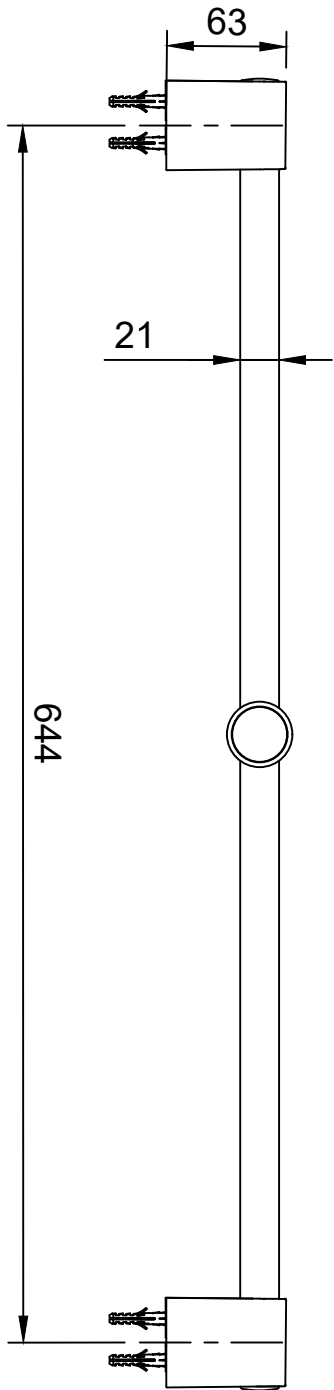

Universal Taps &  
Fittings  
TVD000651000

V01 / 30.06.2021

**Villeroy & Boch**

1748

<p>Universal Taps &amp; Fittings TVD000653000</p>	 <p><b>Villeroy &amp; Boch</b></p>
<p>V01 / 07.09.2021</p>	<p>1748</p>

Universal Showers  
TVC000001000

V01 / 30.06.2021

**Villeroy & Boch**

1748

Universal Showers  
TVC000453510

V01 / 30.06.2021

**Villeroy & Boch**

1748

<p>Verve Showers TVS109007UK0</p>	
<p>27.07.2022</p>	<p><b>Villeroy &amp; Boch</b> 1748</p>

Universal Showers  
TVC000456000

V01 / 30.06.2021

**Villeroy & Boch**

1748