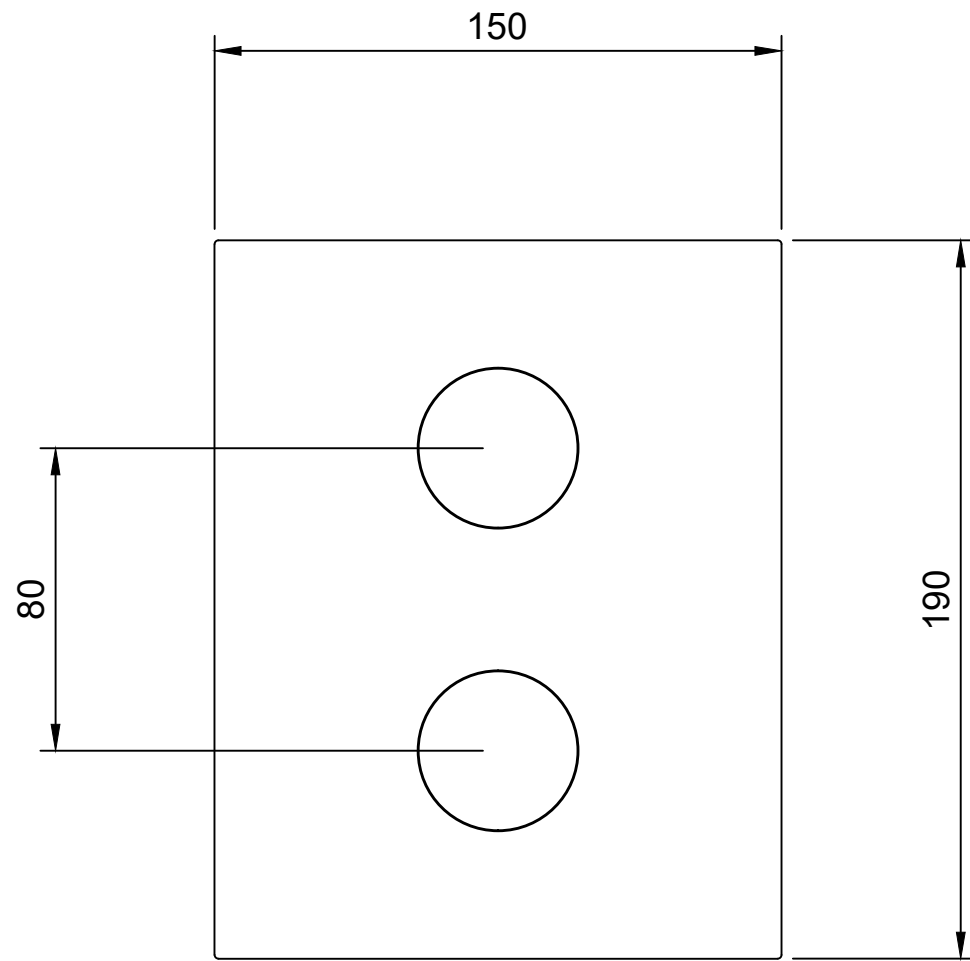

Universal Taps &  
Fittings  
TVD000651000

V01 / 30.06.2021

**Villeroy & Boch**

1748

<p>Universal Taps &amp; Fittings TVD000653000</p>	 <p><b>Villeroy &amp; Boch</b></p>
<p>V01 / 07.09.2021</p>	<p>1748</p>