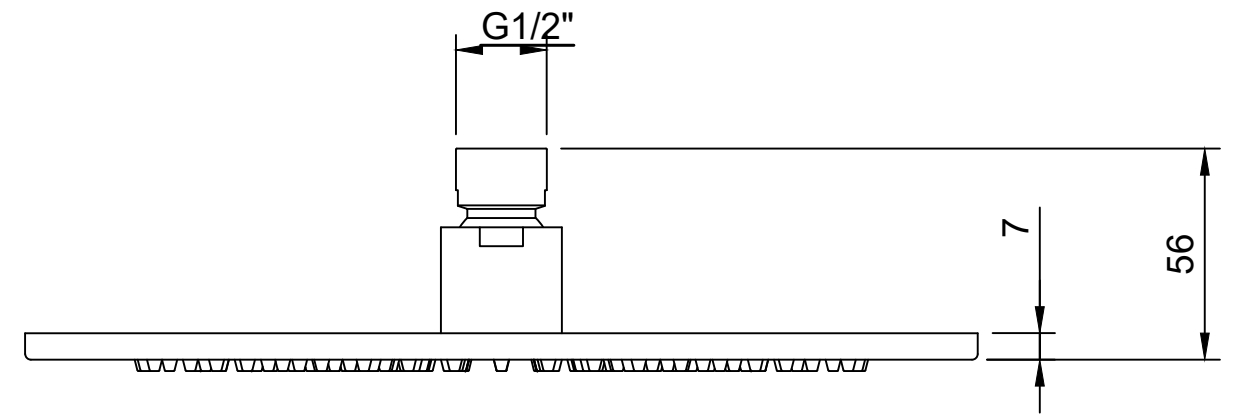

Universal Taps &  
Fittings  
TVD000651000

V01 / 30.06.2021

**Villeroy & Boch**

1748

<p>Universal Taps &amp; Fittings TVD000653000</p>	 <p><b>Villeroy &amp; Boch</b></p>
<p>V01 / 07.09.2021</p>	<p>1748</p>

Universal Showers  
TVC000001000

V01 / 30.06.2021

**Villeroy & Boch**

1748

Universal Showers  
TVC000453510

V01 / 30.06.2021

**Villeroy & Boch**

1748