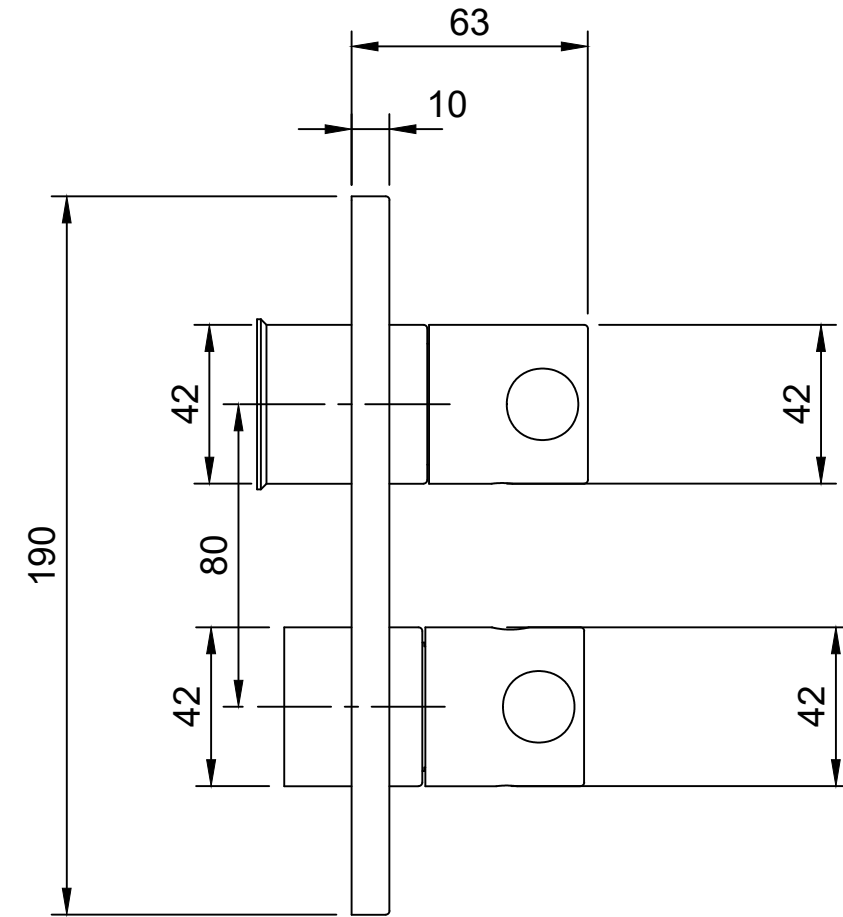

Universal Taps &  
Fittings  
TVD000651000

V01 / 30.06.2021

**Villeroy & Boch**

1748

<p>Universal Taps &amp; Fittings TVD000653000</p>	 <p><b>Villeroy &amp; Boch</b></p>
<p>V01 / 07.09.2021</p>	<p>1748</p>

Universal Showers  
TVC000001000

V01 / 30.06.2021

**Villeroy & Boch**

1748

Universal Showers  
TVC000453510

V01 / 30.06.2021

**Villeroy & Boch**

1748