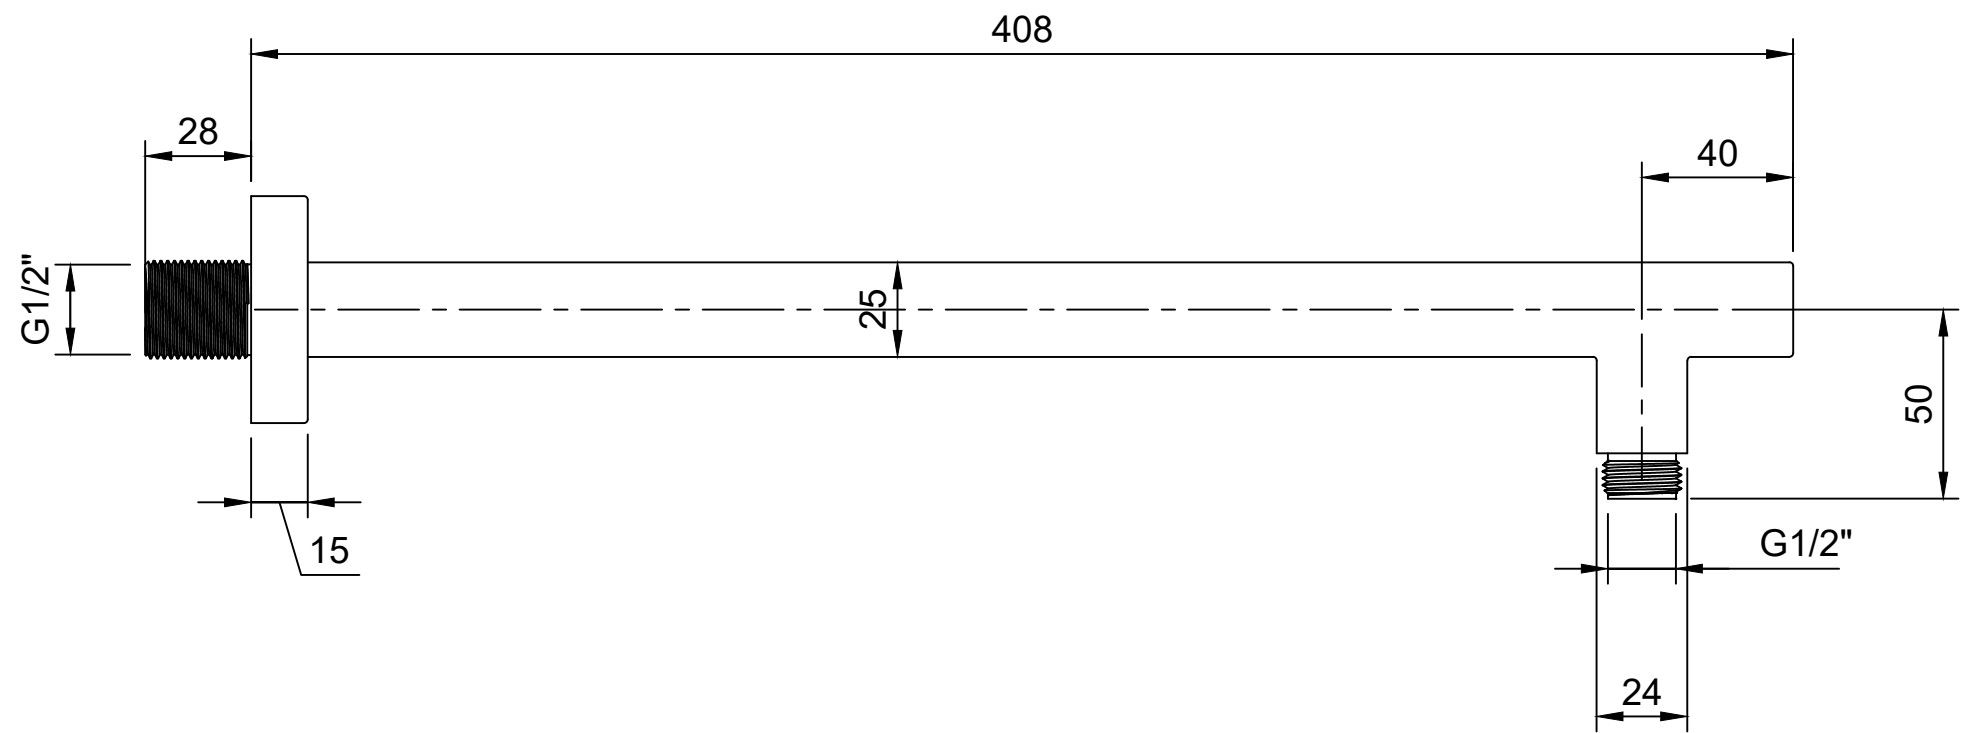

Universal Taps &  
Fittings  
TVD000651000

V01 / 30.06.2021

**Villeroy & Boch**

1748

<p>Universal Taps &amp; Fittings TVD000653000</p>	 <p><b>Villeroy &amp; Boch</b></p>
<p>V01 / 07.09.2021</p>	<p>1748</p>

Universal Showers  
TVC000001000

V01 / 30.06.2021

**Villeroy & Boch**

1748

Universal Showers  
TVC000453510

V01 / 30.06.2021

**Villeroy & Boch**

1748